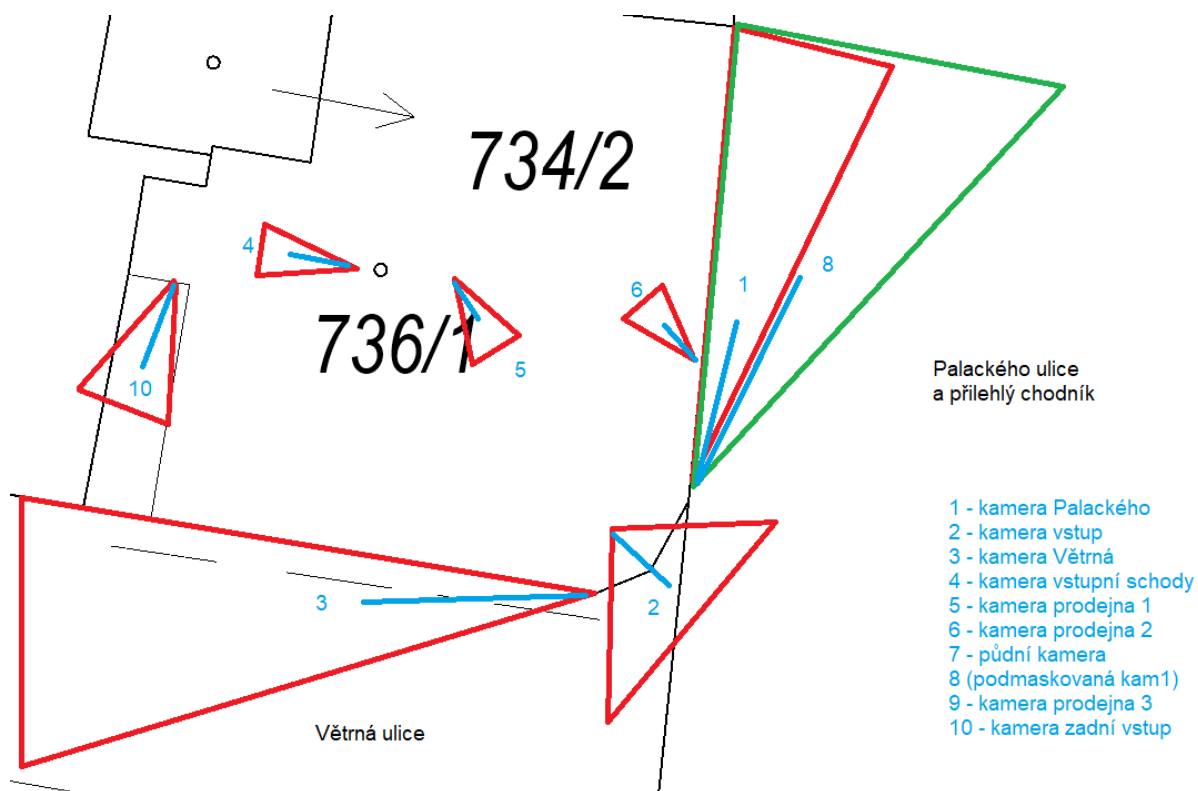

Varianta 2

Rozšíření varianty 2 o možnost ručního záznamu kamery č.1 (zelená oblast)

Pokud součástí uvedeného záznamu nejsou zpracovány osobní údaje fyzických osob či žádné jiné osobní údaje (možná identifikace fyzických osob) je možno záznam použít pro veřejné sdílení.